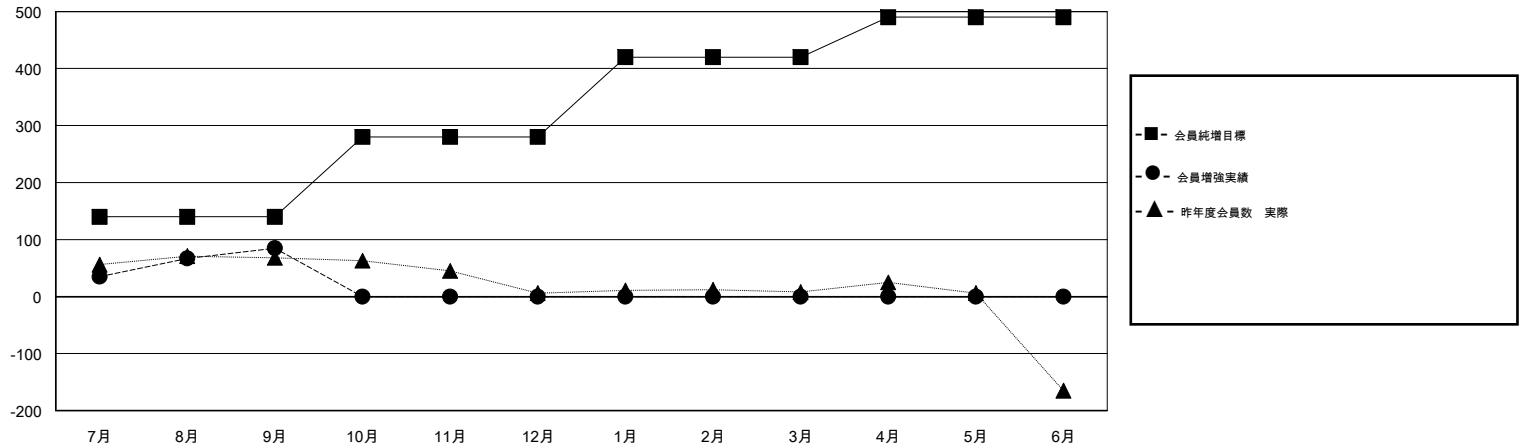

MONTHLY MEMBERSHIP PROGRESS REPORT

District 330 B

Results as of: 09/30/2018

GMT: MASAYOSHI MARUYAMA, YASUHISA NAKAMURA

地域 JAPAN

GMT会則地域

クラブ				名			
結果: 2018-2019				結果: 2018-2019			
四半期	新クラブ目標	新クラブ	解散クラブ	四半期	会員純増目標	会員増強実績	退会者(転籍を含む) 実際
7月/8月/9月	0	0	0	7月/8月/9月	140	136	48
10月/11月/12月	0	0	0	10月/11月/12月	140	0	0
1月/2月/3月	1	0	0	1月/2月/3月	140	0	0
4月/5月/6月	1	0	0	4月/5月/6月	70	0	0

新クラブ目標及び実績累計

会員目標及び実績累計

解散クラブ: 0	76 CLUBS OF 161 一名以上の新会員を登録	男女別 男性 3,701 (85.00%) 女性 653 (15.00%) 女性%年度目標: 18%
退会者 物故会員 6 クラブ解散 0 その他 42 合計 48	会員累計データを見るには、ここをクリック	世帯主/家族会員合計 745 国際会費半額の家族会員 381